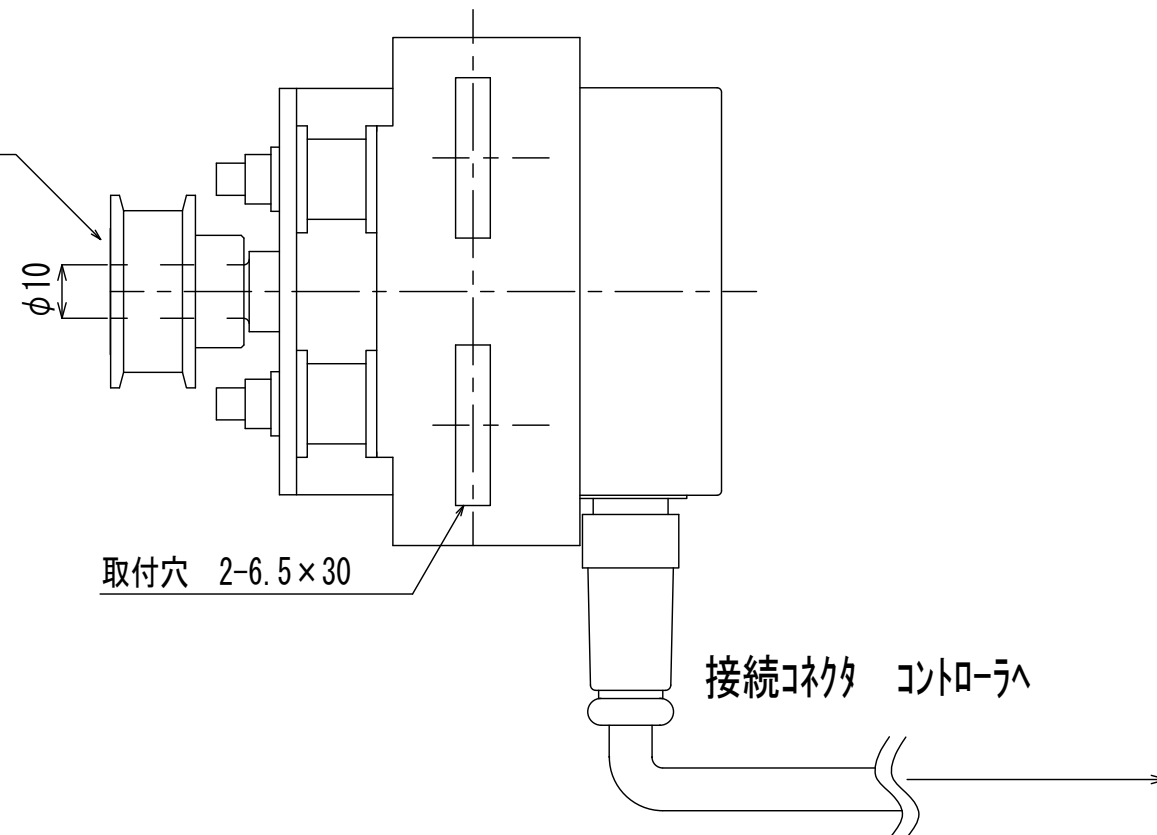

HE1A
HS-B、GL用 エンコーダ

標準プーリ 19XL037

取付穴 2-6.5x30

接続コネクタ コントローラへ