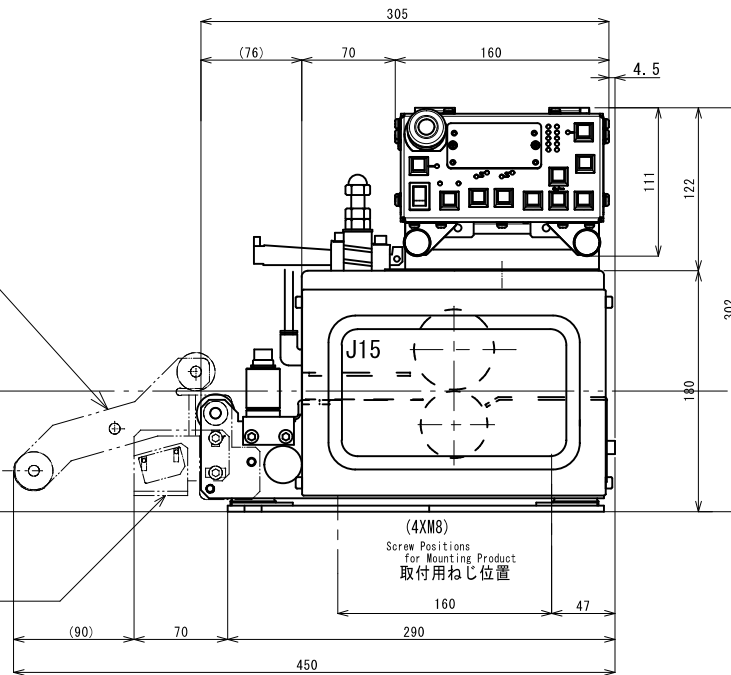

Apron Roll
エプロンロール

Pass Line
パスライン

Optical Work Sensor
光学式材料センサ

Example of Mounting Optional Products
オプション製品取付例

Overall Dimensions Drawing of Model J15

J15 製品外形寸法図

△	*	*							
△	*	*							
作成	160519	石川							
図番	J15-0000						Rev.	*	
Page	1/1		DIMAC						