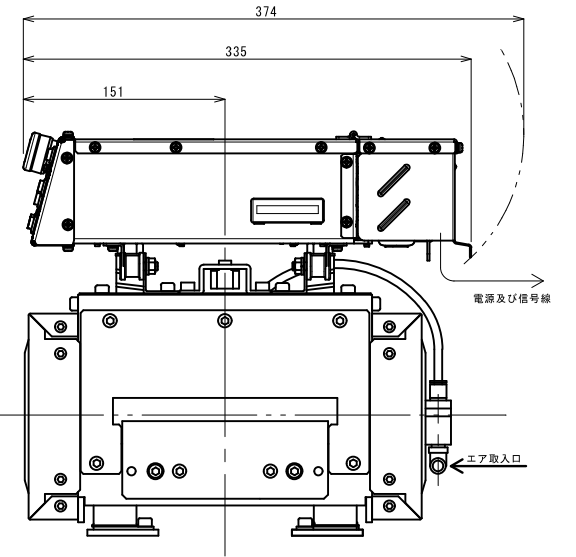

Apron Roll
エプロンロール

Pass Line
パスライン

Optical Work Sensor
光学式材料センサ

Example of Mounting Optional Products
オプション製品取付例

Overall Dimensions Drawing of Model J15

J15 製品外形寸法図

△	*	*							
△	*	*							
作成	160519	石川							
図番	J15-0000						Rev.	*	
Page	1/1		DIMAC						