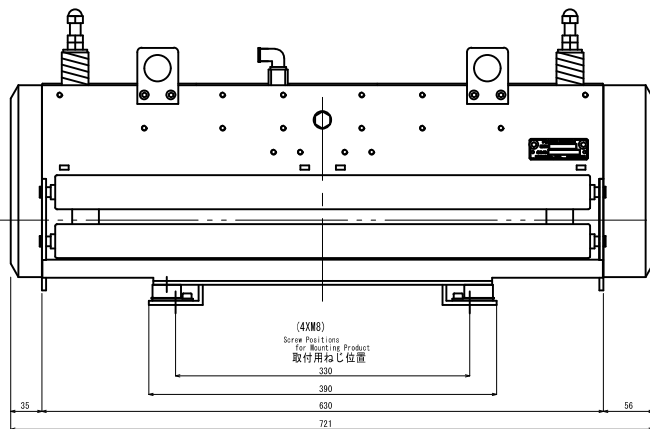

Overall Dimensions Drawing of Model R50

R50 製品外形寸法図

Example of Mounting Optional Products
オプション製品取付例

△	*	*	
△	*	*	
作成	160518	石川	
図番	R50-0000		Rev. *
Page	1/1	DIMAC	