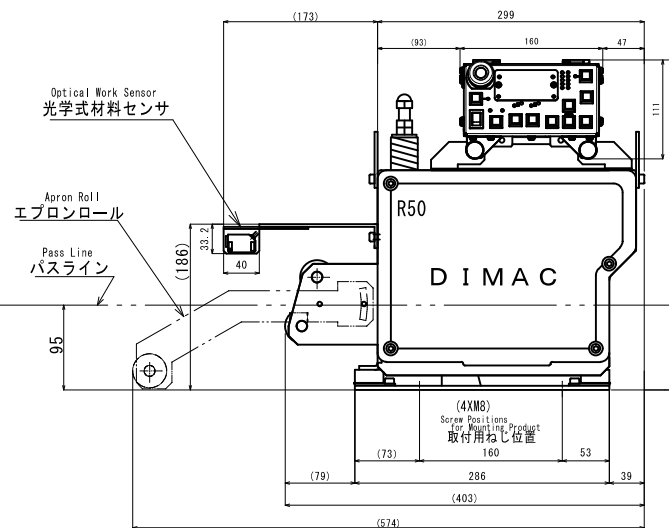

Overall Dimensions Drawing of Model R50

R50 製品外形寸法図

Example of Mounting Optional Products
オプション製品取付例

△	*	*	
△	*	*	
作成	160518	石川	
図番	R50-0000		Rev. *
Page	1/1	DIMAC	