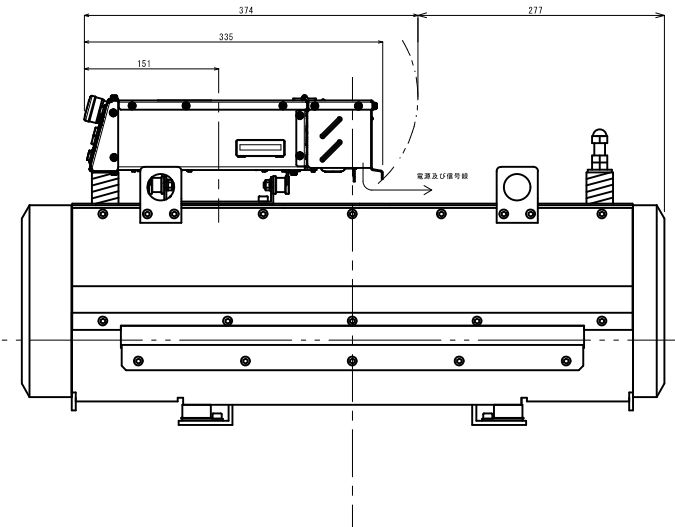

Overall Dimensions Drawing of Model R50

R50 製品外形寸法図

Example of Mounting Optional Products
オプション製品取付例

△	*	*	
△	*	*	
作成	160518	石川	
図番	R50-0000		Rev. *
Page	1/1	DIMAC	